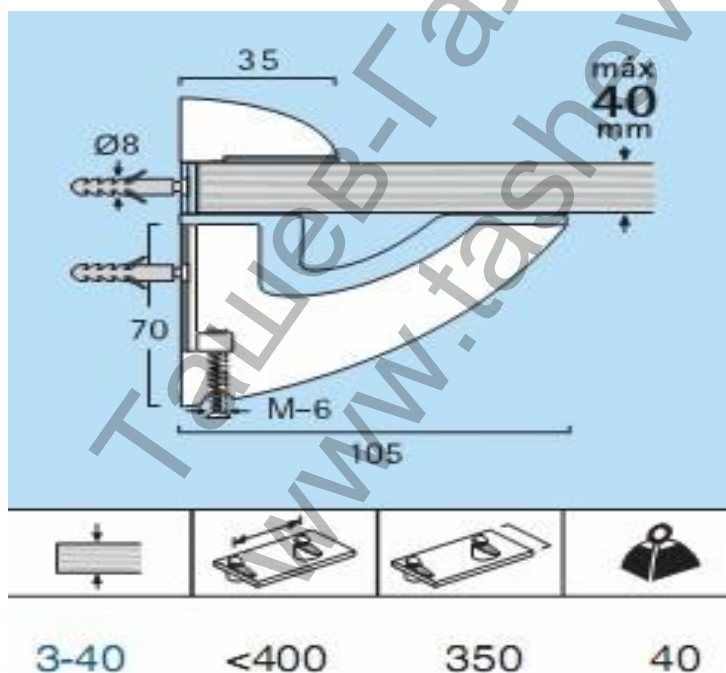

Рафтоносач Rei регулируем за рафт до 40 мм 105x70 мм, хром мат, R 68 MCC

Артикулен номер: R68

Конзола /70X105мм/ за рафтове с дебелина до 40мм. Покрития: Хром(РС),Мат-Никел(МНС),Мат-Хром(МСС) Производител:"REI"-Испания

Продукт: [Рафтоносач Rei регулируем за рафт до 40 мм 105x70 мм, хром мат, R 68 MCC](#)

Категория: [Рафтоносачи](#)

Бранд: [Rei](#)

Категория бранд: [Рафтоносач Rei](#)